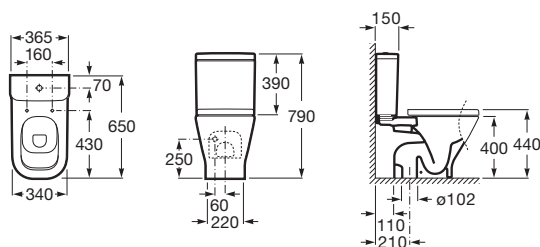

THE GAP

**SQUARE - WC din porțelan, cu racord scurt și evacuare verticală**

DIMENSIUNI

Lungime	365 mm
Lățime	650 mm
Înălțime	790 mm

CULORI ȘI FINISAJE

00 White

PRE (FĂRĂ TVA) (FĂRĂ TVA)

**806,00 LEI**

SCHIȚE TEHNICE

CARACTERISTICI

Formă: Pătrată

Sistem de evacuare: Spălare cu jet de apă

Tip ieșire: Vertical

Tip instalare: Pe pardoseală

COMPATIBIL CU

SQUARE - Rezervor WC,  
mecanism dublă acționare  
4,5/3 l și admisie inferioară

341470..0

SQUARE - Rezervor WC cu  
mecanism cu dublă  
acționare 4,5/3 L, admisie  
laterală

341471..0

Capac WC din SUPRALIT®,  
cu închidere lentă/soft-close  
și cu sistem Easy Remove -  
SQUARE

801472..B

CAPAC WC SLIM, CU  
ÎNCHIDERE AMORTIZATĂ,  
ALB, THE GAP

801472..3

Capac WC din SUPRALIT®,  
cu sistem Easy Remove -  
SQUARE

801470..B

Premium Soft - Capac WC cu  
funcție de bideu

804008001

Advance Soft - Capac WC cu  
funcție de bideu